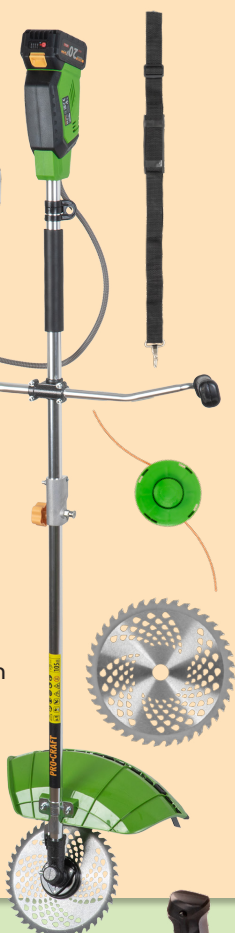

AKUMULÁTOROVÝ FÚRIK PWB150

PWB150
458.95 €

Rýchlosť: **6 km/h**
Nosnosť: **150 kg**
Objem korby: **80 l**
Batéria 40V 6Ah
Nabíjačka 66 W

AKU KROVINOREZ ATA-40C

**BRUSHLESS
MOTOR**

ATA-40C
137.95 €

Obojstranná Rukoväť
(Riadidlá)
Otáčky: **7000 min⁻¹**
Pracovný záber: **420 mm**
Pilový kotúč
Strunová hlava
2 batérie 20V 4Ah
Nabíjačka

AKU KROVINOREZ ATA-40

**BRUSHLESS
MOTOR**

ATA-40
136.95 €

Otáčky: **7000 min⁻¹**
Pracovný záber: **420 mm**
Pilový kotúč
Strunová hlava
2 batérie 20V 4Ah
Nabíjačka

AKU KROVINOREZ PTA40

(bez batérie
a nabíjačky)

**BRUSHLESS
MOTOR**

Otáčky: **5500-7500 min⁻¹**
Pracovný záber: **300 mm**
3-zubý nôž
Strunová hlava

PTA-40
104.95 €

AKU KROVINOREZ PTA30

(bez batérie
a nabíjačky)

**BRUSHLESS
MOTOR**

PTA-30
100.95 €

Otáčky: **5500-7500 min⁻¹**
Pracovný záber: **300 mm**
3-zubý nôž
Strunová hlava