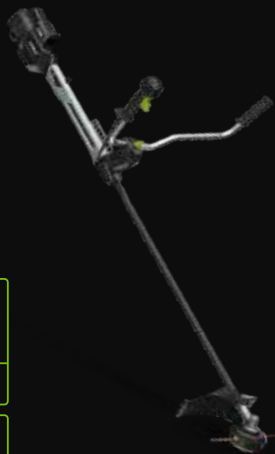

BCX3800

PRO X VYŽIŇAČ/KROVINOREZ (BICYKLOVÁ RUKOVÄŤ)

Zabudnite na hluk a benzínové splodiny s týmto výkon-ným AKU krovinorezom stvoreným pre profesionálov. Nízka hmotnosť a vyvážená konštrukcia s nízkymi vibráciami zaručujú ergonomické použitie počas celého dňa.

VYŽIŇACIA HLAVA RAPID RELOAD

Rýchle a ľahké navinutie struny bez potreby otvárať hlavu, vysúvanie struny poklepnutím o zem

STX3800

PRO X VYŽIŇAČ/KROVINOREZ (D-RUKOVÄŤ)

Náš komunálny vyžinač prináša rovnaký výkon, ako benzínové vyžinače s 42 cm³ motorom. V kombinácii s rýchlo-nastaviteľnou D-rukoväťou a chrbtovou batériou BAX1500 vám prinesie výkon a pohodlie na celý deň.