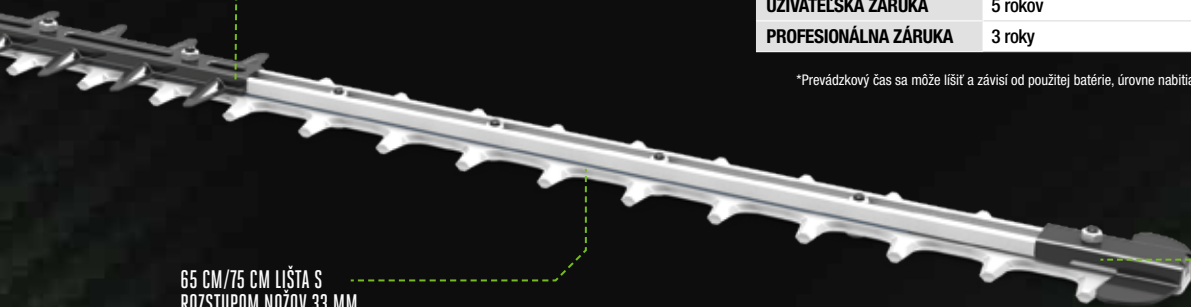

65 CM/75 CM LIŠTA S
ROZSTUPOM NOŽOV 33 MM

CHRÁNIČ ŠPIČKY LIŠTY

Chrání nože před poškozením při kontakte s oplotením alebo múrmi

	HTX6500	HTX7500
DĚLKA STRIHACEJ LIŠTY	65 cm	75 cm
ROZSTUP NOŽOV	33 mm	33 mm
HĹBKA NOŽOV	20 mm	20 mm
PREVÁDZKOVÝ ČAS* S BATÉRIOU BAX1500	- 420 minút	- 380 minút
REGULÁCIA RÝCHLOSTI	Variabilná regulácia otáčok	Variabilná regulácia otáčok
RÝCHLOSŤ STRIHANIA	3200 kmitov/min.	3200 kmitov/min.
TYP STRIHACEJ LIŠTY	Obojstranná strihacia lišta	Obojstranná strihacia lišta
TYP STRIHANIA	Protichodný rez, obojstranne brúsené nože	Protichodný rez, obojstranne brúsené nože
CHRÁNIČ ŠPIČKY LIŠTY	Áno	Áno
OTOČNÁ RUKOVÄŤ	Nie	Nie
HMOTNOSŤ	3.9 kg	4.0 kg
TYP MOTORA	Bezuhlíkový	Bezuhlíkový
HLADINA HLUKU LpA/LwA	80 dB(A) 90.1 dB(A)	83.9 dB(A) 95.4 dB(A)
HLADINA VIBRÁCIÍ (M/S²)	3.2/3.9	2.9/3.5
UŽIVATEĽSKÁ ZÁRUKA	5 rokov	5 rokov
PROFESIONÁLNA ZÁRUKA	3 roky	3 roky