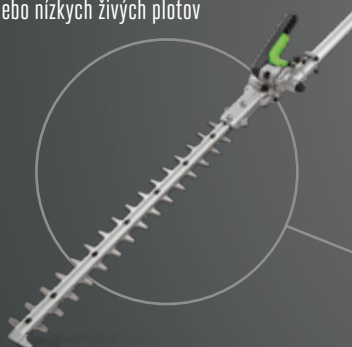

02 EGO POWER+ VYVETVOVACIA PÍLA

Presný a čistý rez ideálny pre ošetrovanie ovocných stromov

01 EGO POWER+ PLOTOSTRIHY

Plotostrihy so štandardnou alebo krátkou dĺžkou tyče sú ideálne pre údržbu vysokých alebo nízkych živých plotov