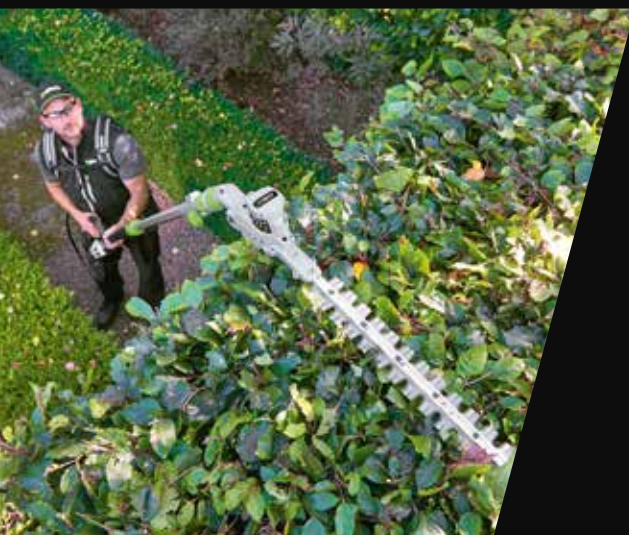

JEDNODUCHÉ NASTAVENIE DÍŽKY
Dlhý dosah pre strihanie vysoko položeného živého plotu

VEĽKÁ REZNÁ KAPACITA
Uľahčuje strihanie prerastených živých plotov

PLNE NASTAVITEĽNÁ POZÍCIA LIŠTY
6 uhlov strihania + možnosť rotácie do oboch strán

PROTICHODNÉ STRIHANIE
Produkuje menej vibrácií počas strihania

BEZUHĽÍKOVÝ MOTOR
Dodáva vysoký výkon a prevádzkový čas pre náročné úlohy

KVALITNÉ, OBOJSTRANNE BRÚSENÉ NOŽE
Pre čistý a presný rez

PTX5100 PRO X TELESKOPICKÝ PLOTOSTRIH - NADSTAVEC

Pre použitie s EGO Power+ Pro X Teleskopickou Tyčou PPX100 (predáva sa osobitne), efektívny rez vysokých živých plotov a vetiev do hrúbky 26 mm. Tento plotostrih je pripravený aj na tú najnáročnejšiu prácu vďaka 6 uhľom strihania a jednoduchej rotácii lišty.

TELESKOPICKÝ SYSTÉM

51 CM DĹŽKA STRIHACEJ LIŠTY

26 MM ROZSTUP NOŽOV

REZANÉ LASEROM, BRÚSENÉ DIAMANTMI

PROTIBEŽNÉ OBOJSTRANNE OSTRIE

NASTAVITEĽNÝ UHOL STRIHANIA

	PTX5100
DĹŽKA STRIHACEJ LIŠTY	51 cm
ROZSTUP NOŽOV	26 mm
HĽBKA ZUBOV	1.8 mm
PREVÁDZKOVÝ ČAS*	2.5 Ah - 65 minút 4.0 Ah - 95 minút 5.0 Ah - 120 minút 6.0 Ah - 140 minút 7.5 Ah - 210 minút 10.0 Ah - 260 minút 12.0 Ah - 310 minút
REGULÁCIA RÝCHLOSTI	Variabilná rýchlosť
RÝCHLOSŤ OSTRIA BEZ ZÁŤAŽE	3,000 kmítov/min.
TYP NOŽOV	Rezané laserom, brúsené diamantmi
TYP STRIHANIA	Protichodný rez, obojstranne brúsené nože
CHRÁNIČ ŠPIČKY LIŠTY	Nie
HLADINA HLUKU LpA/LwA	83 db(A) 94 db(A)
ROTÁCIA LIŠTY	Hore 45° - dole 70° Vpravo a vľavo +90° až -90°
HMOTNOSŤ BEZ BATÉRIE	2.3 kg
TYP MOTORA	Bezuhlíkový
VIBRÁCIE (M/S²)	1.3m/s² - 1.5m/s²
UŽIVATEĽSKÁ ZÁRUKA	5 rokov
PROFESIONÁLNA ZÁRUKA	3 roky
K DISPOZÍCII AKO SADA**	PPCX1000: Zahŕňa Teleskopickú tyč PPX1000 a oba nadstavce PSX2500 (vyvetvovacia píla) a PTX5100 (plotostrih)