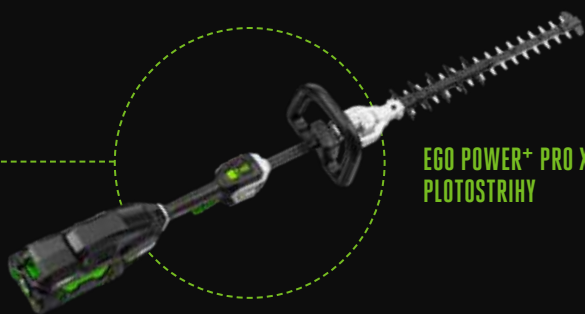

EGO POWER⁺ PRO X
CHRBTOVÝ NOSIČ NA BATÉRIU

EGO POWER⁺ PRO X
OPASKOVÝ NOSIČ NA BATÉRIU

EGO POWER+ PRO X
KOSAČKA

EGO POWER+ PRO X
CHRBTOVÝ FUKÁR

EGO POWER+ PRO X
VYŽÍNAČE/KROVINOREZY

KROVINOREZ

ROTOCUT

EGO POWER+ PRO X
FUKÁR

EGO POWER+ PRO X
TELESKOPICKÝ SYSTÉM

VYVETVOVACIA PÍLA

PLOTOSTRIH

EGO POWER+ PRO X
PLOTOSTRIH

EGO POWER+ PRO X
REŤAZOVÁ PÍLA

EGO POWER+ PRO X
JEDNORUČNÁ REŤAZOVÁ PÍLA

EGO[™]
POWER⁺ BATÉRIE & NABÍJAČKY

S VÝKONOM PREKONÁVAJÚCIM BENZÍN VÁM
NÁŠ INOVATÍVNY RAD BATÉRIÍ A NABÍJAČIEK
DODÁ ENERGIU VŽDY, KEĎ JU BUDETE POTREBOVAŤ.