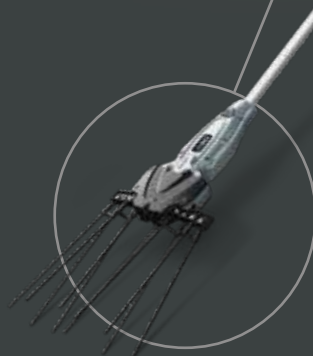

09 EGO POWER+ OBERAČ OLÍV

Otrásie zrelé olivy bez poškodenia vetiev