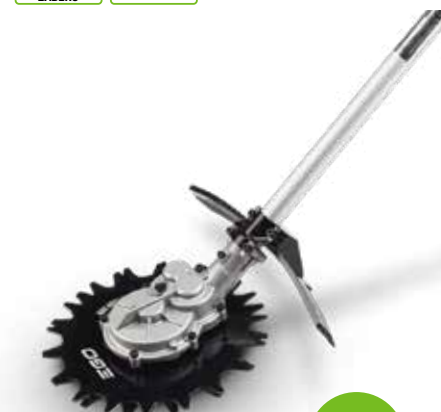

299 €

EA0800

ZAROVNÁVAČ OKRAJOV - NADSTAVEC

Vďaka rýchlemu nastaveniu hĺbky záberu a praktickej vodiacej linke je tento nadstavec ideálny pre presné zarovnanie okrajov trávnikov, záhonov alebo chodníkov.