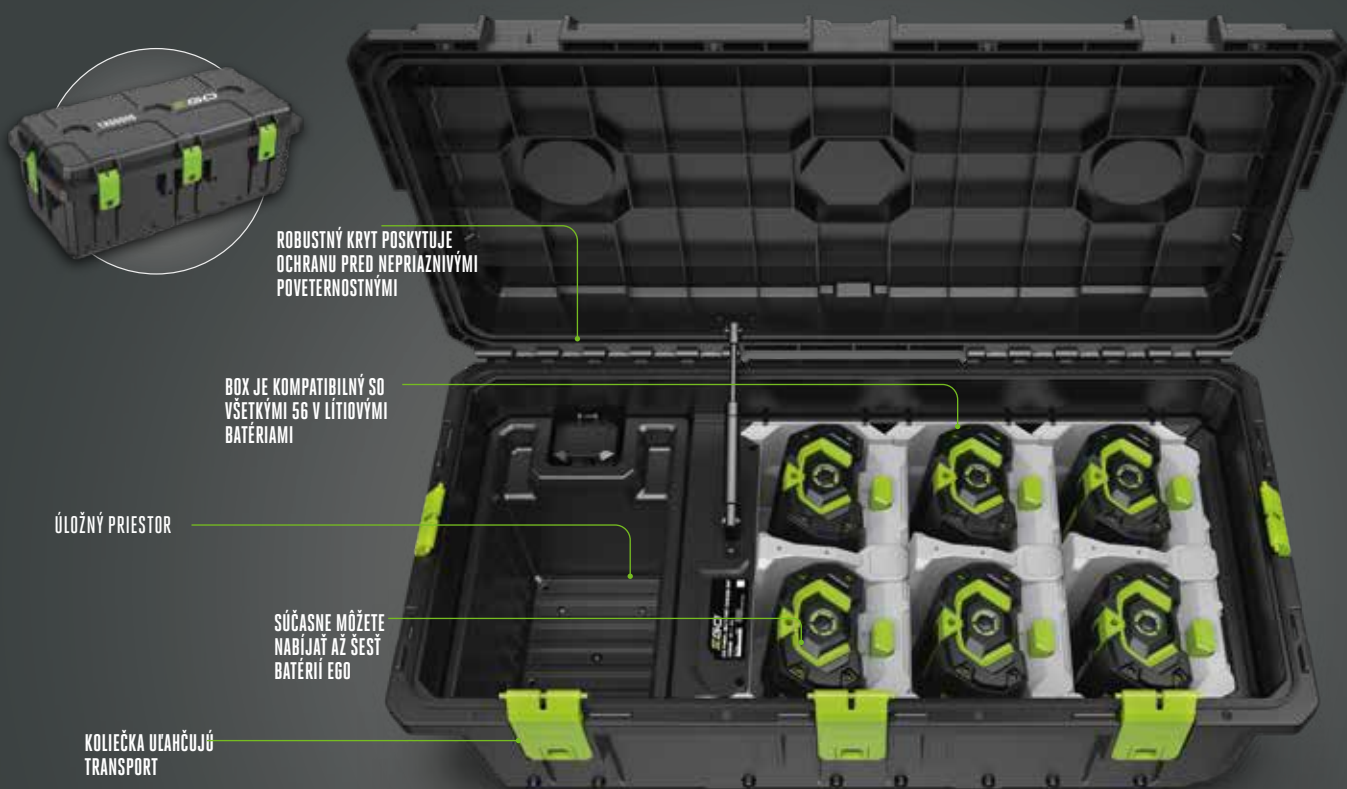

MŮŽETE NABÍJAŤ AŽ ŠEŠŤ PRENOSNÝCH BATÉRIÍ EGO SÚČASNE

Profesionálny multinabíjací box prináša možnosť uskladniť a súčasne nabíjať akúkoľvek kombináciu až šiestich 56 V batérií EGO, vďaka čomu je ideálnym pomocníkom pre profesionálnych používateľov.

Inteligentný systém napájania najskôr nabíja batériu s najnižšou úrovňou zostávajúcej energie a po dosiahnutí rovnakej úrovne nabíja všetky batérie rovnakým prúdom. S použitím 1600 W nabíjačky môžete nabíť šesť 10 Ah batérií už za tri hodiny.

ROBUSTNÝ KRYT POSKYTUJE
OCHRANU PRED NEPRIAZNIVÝMI
POVETERNOSTNÝMI

BOX JE KOMPATIBILNÝ SO
VŠETKÝMI 56 V LITIOVÝMI
BATÉRIAMI

ÚLOŽNÝ PRIESTOR

SÚČASNE MŮŽETE
NABÍJAŤ AŽ ŠEŠŤ
BATÉRIÍ EGO

KOLIEČKA UZACHŮJÚ
TRANSPORT

EGO
POWER+
PROFESSIONAL