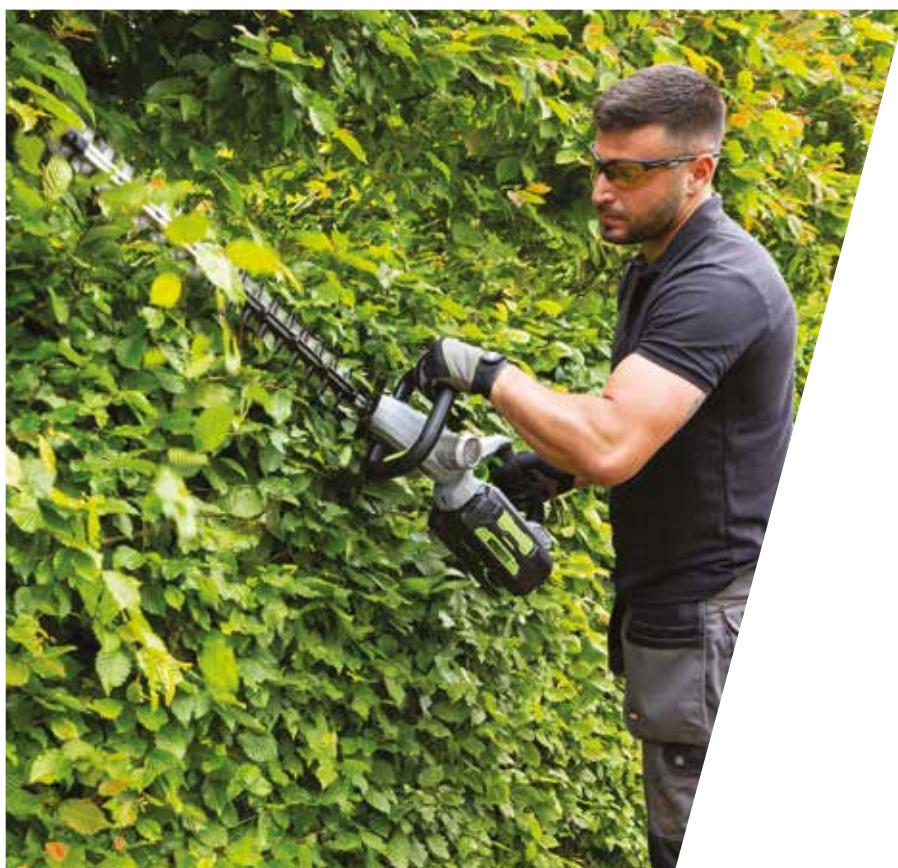

HT2000E
51 CM PLOTOSTRIH

Jedna rýchlosť nožov, 51 cm lišta s protichodným strihaním a výkonným bezuhlíkovým motorom. Ideálny plotostrih pre strihanie malých až stredne veľkých živých plotov s konárkami do hrúbky 25 mm.

51 CM DĹŽKA STRIHACEJ LIŠTY
25 MM ROZŠTUP NOŽOV
REZANÉ LASEROM, BRÚSENÉ DIAMANTMI

K DISPOZÍCII AKO SADA

209 €

HT2410E
61 CM PLOTOSTRIH

Jedna rýchlosť nožov, 61 cm lišta s protichodným strihaním a výkonným bezuhlíkovým motorom. Ideálny plotostrih pre strihanie stredne veľkých živých plotov s konárkami do hrúbky 26 mm.

61 CM DĹŽKA STRIHACEJ LIŠTY
25 MM ROZŠTUP NOŽOV
REZANÉ LASEROM, BRÚSENÉ DIAMANTMI

K DISPOZÍCII AKO SADA

229 €

HT2600E
66 CM PLOTOSTRIH

Model HT2600E, navrhnutý s odolnou 66 cm diamantmi brúsenou čepeľou a inovatívnou otočnou rukoväťou, poskytuje presnosť rezu s výbornou ergonómiou.

66 CM DĹŽKA STRIHACEJ LIŠTY
30 MM ROZŠTUP NOŽOV
REZANÉ LASEROM, BRÚSENÉ DIAMANTMI

K DISPOZÍCII AKO SADA

249 €