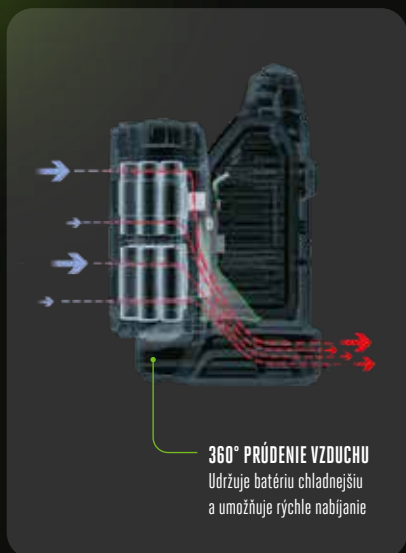

360° PRÚDENIE VZDUCHU
Udržiava batériu chladnejšiu a umožňuje rýchle nabíjanie

LED INDIKÁTOR STAVU BATÉRIE
Zobrazuje zostávajúcu úroveň nabitia

ROBUSTNÝ PLÁŠŤ
Chráni batériu pri páde a nárazoch

INOVATÍVNY OBLÚKOVÝ DIZAJN
Pre najefektívnejšie odvádzanie tepla

NEUSTÁLE MONITOROVANIE PRÚDU
Zabraňuje nadmernému vybíjaniu a predlžuje životnosť batérii

UNIKÁTNÁ TECHNOLÓGIA KEEP COOL™
Zabraňuje prehriatiu batérie a zachováva vysoký výkon