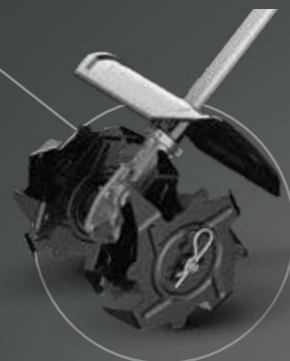

07 EGO POWER+ KULTIVÁTOR

Jednoduchý spôsob prípravy pôdy na sadenie